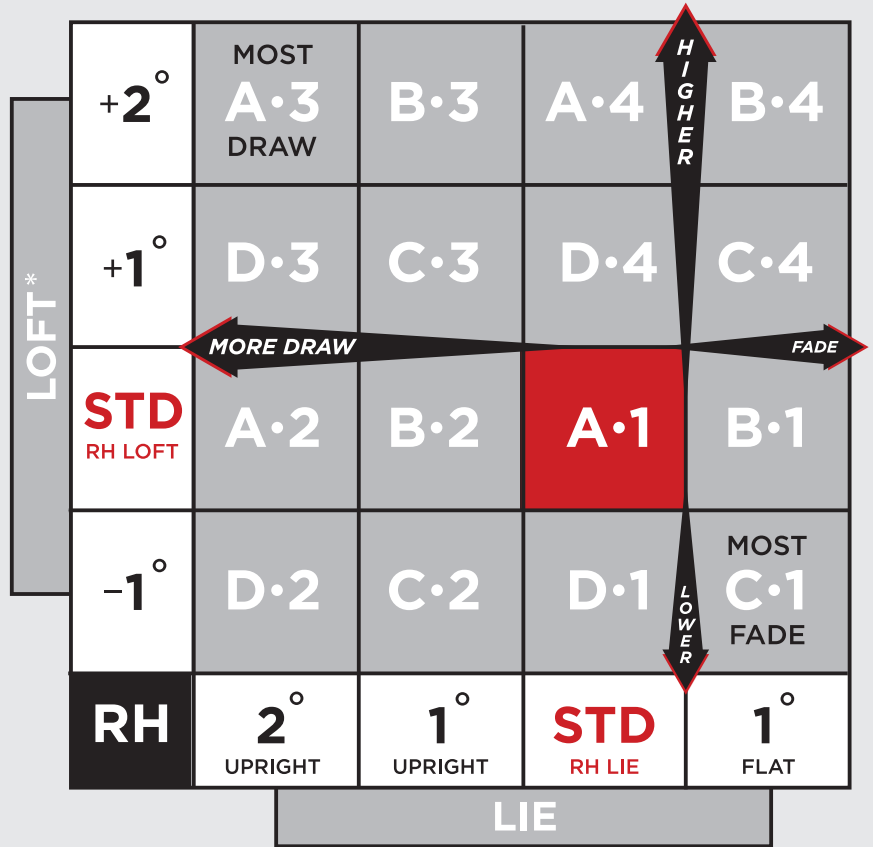

816 퍼포먼스 피팅 가이드

PRECISION FITTING TECHNOLOGY

오른손 골퍼

기본 세팅은 **A•1** 입니다.

상/하 세팅을 통하여 볼 탄도를 조절할 수 있으며,
좌/우 세팅을 통하여 볼 방향 조절이
가능합니다.

왼손 골퍼

기본 세팅은 **D•4** 입니다.

상/하 세팅을 통하여 볼 탄도를 조절할 수 있으며,
좌/우 세팅을 통하여 볼 방향 조절이
가능합니다